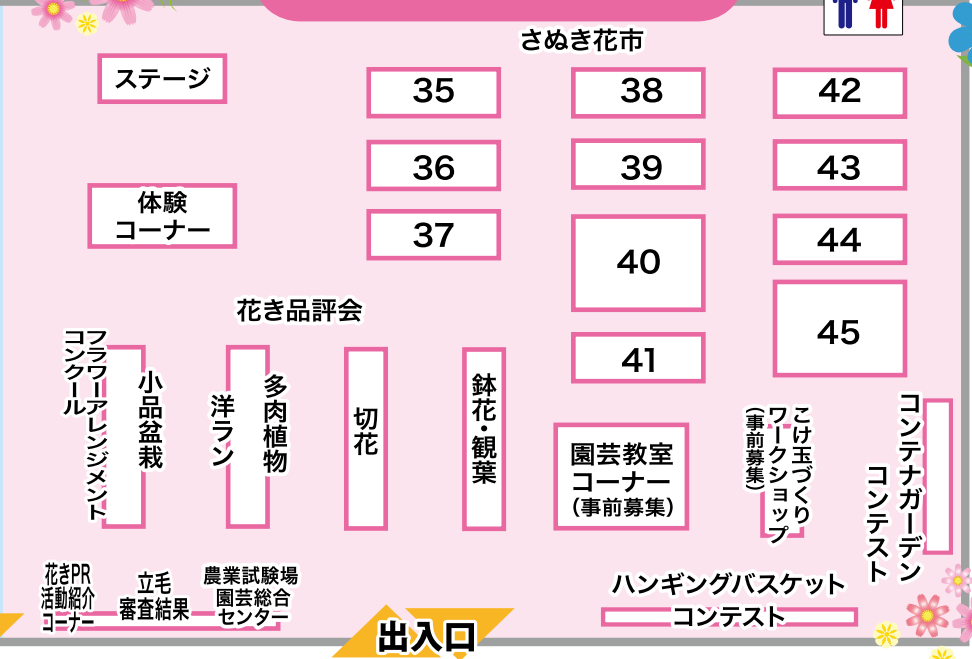

会場案内図

★ガラポン対象

たかまつ食と農のフェスタ

フラワーフェスティバルかがわ

おさかなシャトル

★34

休憩コーナー

★29

★30

★31

★33 ★32

出入口

出入口

1	高松市生活研究グループ連絡協議会	18	香南アグリーム
2	森のジェラテリア MUCCA	19	開耶香房
3	setouchi とのしょう	20	しおのえふじかわ牧場
4	さめきワイナリー	21	花楽歩倶楽部
5	安田商事	22	国分寺グリーンクラブ
6	飯田農園	23	スマート農業&農福連携 WG
7	かがわ有機ネット	24	6次産業化・農商工連携 キウイボム
8	高松市漁業組合連絡協議会	25	6次産業化・農商工連携 パティスリー・スマダ
9	下笠居海藻養殖研究会	26	FC 下笠居
10	高松市畜産振興協議会	27	悠農クラブ 21
11	南部後継者クラブ	28	中国四国農政局
12	オレンジクラブ	29	常谷種苗園芸
13	香川県農業経営者協議会	30	高松市漁業組合連絡協議会
14	国分寺生活研究グループ	31	高松肉肉事業協同組合 (二九会)
15	下笠居果樹研究会	32	綾川町
16	アグリネット綾川育農部会	33	綾川町生活研究グループ
17	高松肉肉事業協同組合	34	香川県農業経営者協議会

体験コーナー

大型の花器に県産花きを自由にいける花いけや、県産花きのクイズに挑戦してください。

ガラポン抽選会

抽選補助券 5 枚で1回ガラポン抽選会に参加できます。たかまつ食と農のフェスタ会場内でお買い物 300 円ごとに抽選補助券を1枚発行します。(さめき花市を除く)

★ガラポン対象店

さめき花市

- 35 graine la rue
- 36 香川県農業協同組合
- 37 香川県鉢物園芸協会
- 38 香川県農業協同組合
- 39 香川県立高松南高等学校
- 40 香川県鬼無植木盆栽センター
- 41 国風香川玉藻小品盆栽会
- 42 香川カクタスクラブ
- 43 香川県陶器園芸鉢工業協同組合
- 44 香川県カーネーション協会
- 45 香川県ふじみ園

ステージプログラム

- 2月24日(土)
 - 9:45~ オープニングセレモニー
 - 10:00~ 県産花きクイズ大会(景品あり)
- 2月25日(日)
 - 14:00~ 県産花きセリ体験

花き品評会

県内生産者が出品した切花と鉢花・観葉の人気投票を行います。(24日のみ)

各種コンテスト

- フラワーアレンジメントコンクール
春の訪れを感じさせる、個性的なアレンジメント作品をご覧ください。
- ハンギングバスケットコンテスト
ハンギングバスケットの展示・人気投票を行います。(24日のみ)
- コンテナガーデンコンテスト
コンテナガーデンの展示を行います。