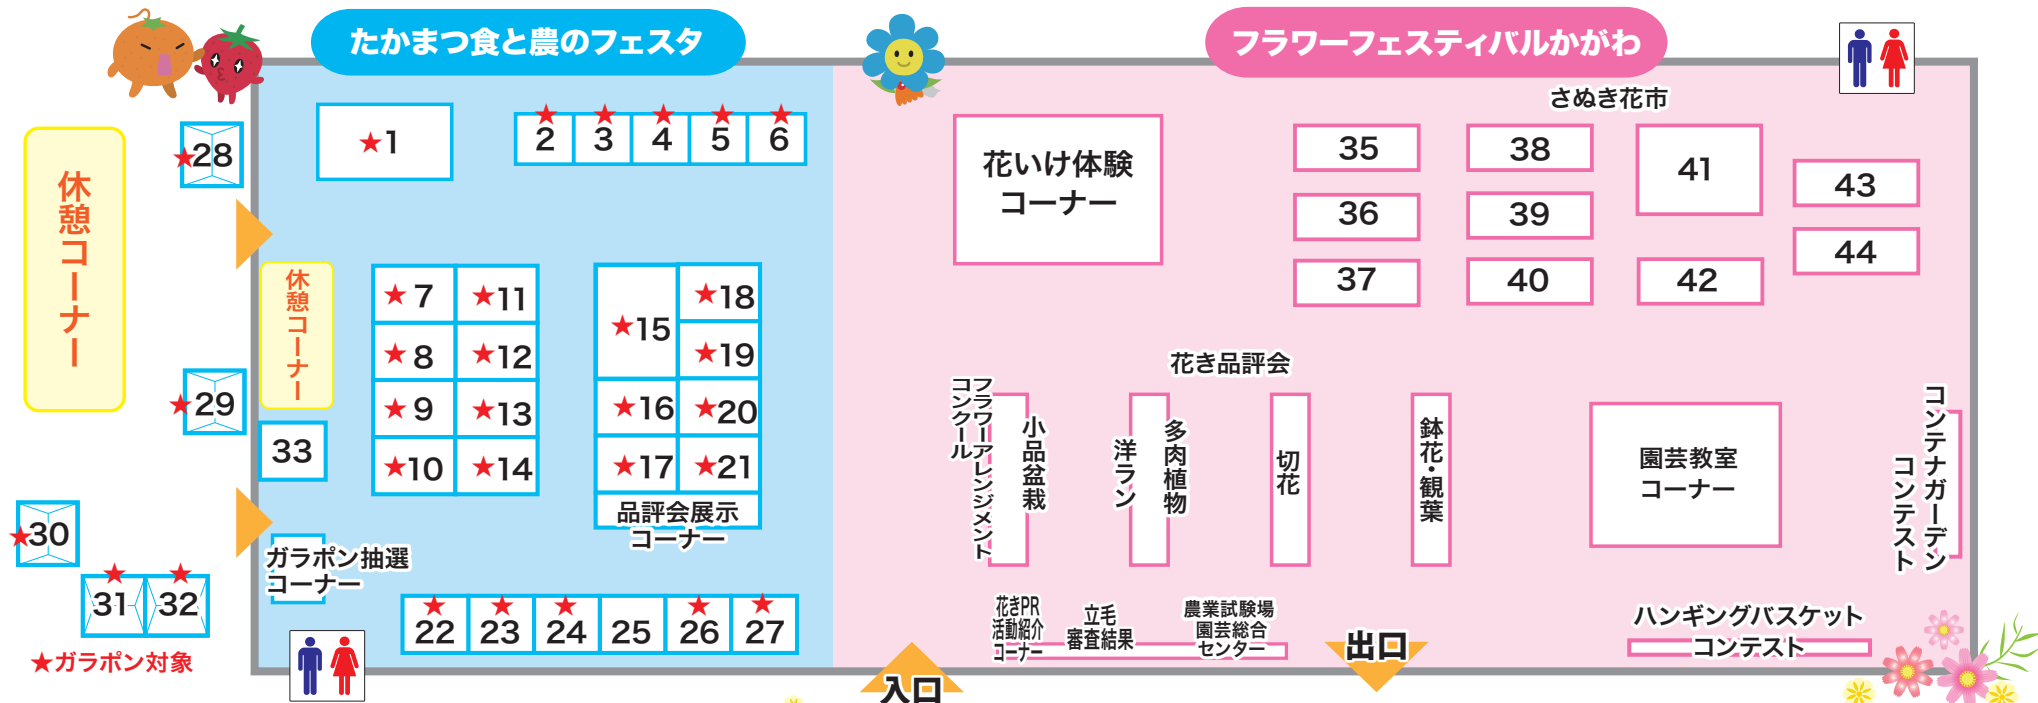

会場案内図

1 高松市生活研究グループ連絡協議会	18 国分寺生活研究グループ連絡協議会
2 飯田農園	19 国分寺グリーンクラブ
3 さめきワイナリー	20 下笠居果樹研究会
4 小豆島とのしょう観光協会	21 花楽歩倶楽部
5 安田商事	22 6次産業化・農工商連携 (パティスリー・スマグ)
6 森のジェラテリア MUCCA	23 6次産業化・農工商連携 (ZORA 工房)
7 香南アグリーム	24 6次産業化・農工商連携 (キウイボム)
8 開耶香房	25 中国四国農政局
9 しおのえふじかわ牧場	26 かがわの森アンテナショップ
10 かがわ有機ネット	27 悠農クラブ 21
11 高松食肉事業協同組合	28 アグリネット綾川育農部会
12 高松地区海苔養殖研究会	29 高松市漁業組合連絡協議会
13 下笠居海藻養殖研究会	30 高松食肉事業協同組合 (二九会)
14 常谷種苗園芸	31 東讃地域農ガール (26日のみ)
15 南部後継者クラブ	32 香川県農業経営者協議会
16 かがわ若志の会	33 高松市畜産振興協議会
17 オレンジクラブ	

※会場内での飲食はご遠慮ください。
 ※新型コロナウイルス感染症の状況により、内容を変更することがあります。

花いけ体験コーナー

県産花きを自由にいけて、花いけを体験出来るコーナーです。

ガラポン抽選会

抽選補助券 5 枚で1回ガラポン抽選会に参加できます。たかまつ食と農のフェスタ会場内での買い物 300 円ごとに抽選補助券を1枚発行します。(さめき花市を除く)

★ ガラポン対象店

さめき花市

35 香川県農業協同組合
 36 香川県農業協同組合
 37 国風香川玉藻小品盆栽会
 38 graine la rue
 39 香川カクタスクラブ
 40 香川県陶器園芸鉢工業協同組合
 41 (農)香川県免植木盆栽センター
 42 香川県鉢物園芸協会
 43 香川県立高松南高等学校
 44 香川県カーネーション協会

香川県産花きをPRするロゴマーク「さめき讚フラワー」

「さめき讚フラワー」とは、香川県で生産された花を、より多くの方に知ってもらいたい、利用してもらいたいという思いから誕生した、県産花きをPRする独自のロゴマークです。香川県の形に花の形を重ね合わせたデザインで、視覚的に地域性を表現しています。カラフルな配色は様々な花が香川県で心を込めて生産されていることを意味します。

園芸教室 (事前募集)

●2月25日(土)
 ■10:00~
 「春色で飾るフレームアレンジメント」

●2月26日(日)
 ■10:00~
 「春花のハンギングバスケットづくり」

各種コンテスト

●フラワーアレンジメントコンクール
 春の訪れを感じさせる、個性的なアレンジメント作品をご覧ください。

●ハンギングバスケットコンテスト
 ハンギングバスケットの展示・人気投票を行います。(25日のみ)

●コンテナガーデンコンテスト
 コンテナガーデンの展示・人気投票を行います。(25日のみ)